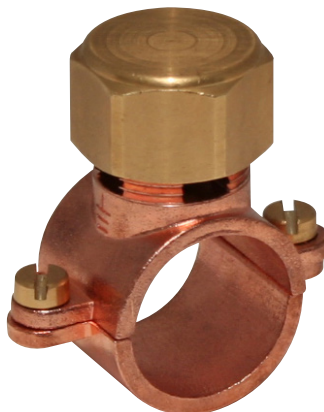

COLLIER DE MISE À LA TERRE POUR CM

CALIBRE	CM CUIVRE	CM ACIER	MARQUE	RÉF.
25	Cu Ø 28			0133-203
25		Ac Ø 33,7		0133-101
32	Cu Ø 35			0133-202
32		Ac Ø 42,4		0133-100
50	Cu Ø 54			0133-201
50		Ac Ø 60,3		0133-099