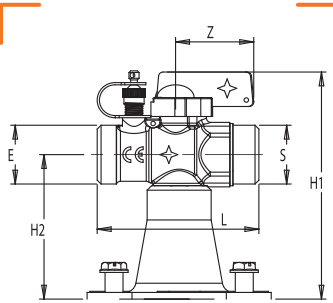

# ROBINET DE SÉCURITÉ 1/4 DE TOUR DOUBLE MÂLE JSC AVEC SOCLE DE FIXATION

CALIBRE	ENTRÉE MÂLE (E)	SORTIE MÂLE (S)	PRISE DE PRESSION	L	P	H1	H2	Z	MARQUE	CE	RÉF
15	JSC 3/4"	JSC 3/4"	x	72	28	102	65	35		x	8915-018
15	JSC 3/4"	JSC 3/4"		72	28	102	65	35		x	8915-088
25	JSC 1"1/4	JSC 1"1/4	x	110	39	106	65	35		x	8925-019
25	JSC 1"1/4	JSC 1"1/4		110	39	106	65	35		x	8925-089
32	JSC 1"1/2	JSC 1"1/2	x	130	55	127	65	56		x	8932-020
32	JSC 1"1/2	JSC 1"1/2		130	55	127	65	56		x	8932-090