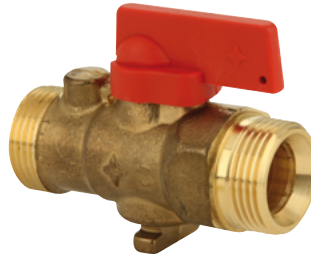

ROBINET DE SÉCURITÉ 1/4 DE TOUR DOUBLE MÂLE JSC

CARACTÉRISTIQUES TECHNIQUES

Normes : NF E 29-141 / NF EN 331

Température : -20°C à +60°C

Divers : Pour coffrets S50 et S100 domaine privé
- exclusivement hors-sol

CALIBRE	ENTRÉE MÂLE (E)	SORTIE MÂLE (S)	L	P	H1	Z	NF	CE	RÉF
15	JSC 3/4"	JSC 3/4"	72	28	52	35		x	9915-091
25	JSC 1"1/4	JSC 1"1/4	110	39	67	35		x	9925-092
32	JSC 1"1/2	JSC 1"1/2	130	55	93	56		x	9932-093