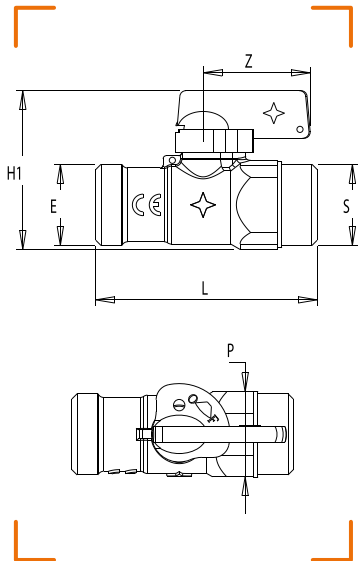

ROBINET DE SÉCURITÉ 1/4 DE TOUR DOUBLE MÂLE JSC

CARACTÉRISTIQUES TECHNIQUES

Normes : NF E 29-141 / NF EN 331

Température : -20°C à +60°C

Divers : Pour coffrets S50 et S100 domaine privé
- exclusivement hors-sol

CALIBRE	ENTRÉE MÂLE (E)	SORTIE MÂLE (S)	L	P	H1	Z	NF	CE	RÉF
15	JSC 3/4"	JSC 3/4"	72	28	52	35		x	9915-091
25	JSC 1"1/4	JSC 1"1/4	110	39	67	35		x	9925-092
32	JSC 1"1/2	JSC 1"1/2	130	55	93	56		x	9932-093